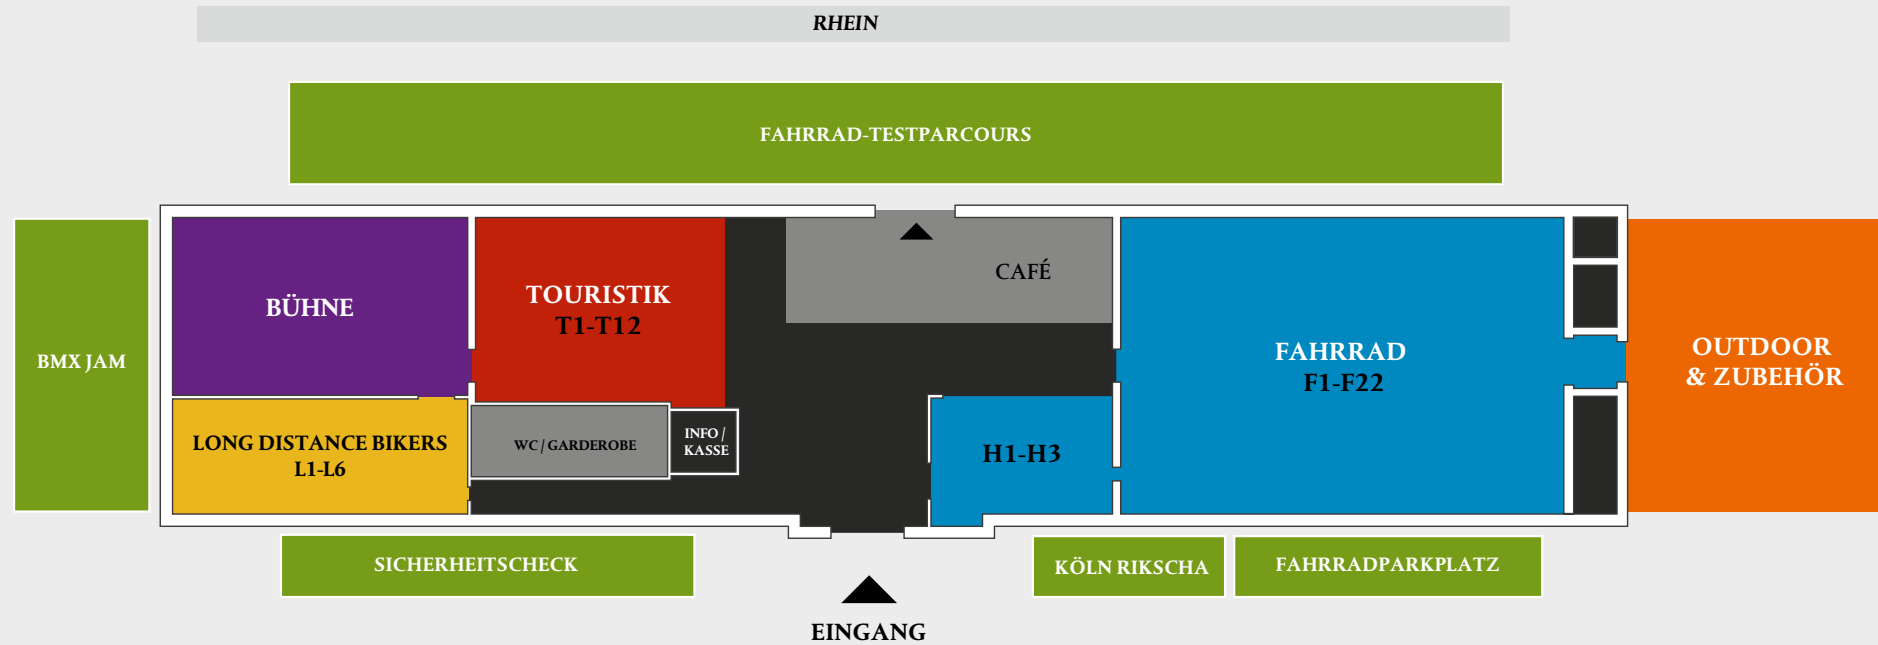

B: Hauptbühne CYCOLONIA
 H: Aktionsbühne B.O.C., Fahrradausstellung H1
 D: Dachgeschoss
 F: Museumsfront

ABENDPROGRAMM

Es erwarten Sie zwei mitreißende Fahrrad-Live-Reportagen im nahegelegenen Bürgerhaus Stollwerck. Tickets gibt es am CYCOLONIA InfoPoint, unter www.grenzgang.de oder an der Abendkasse.

Im Olivandenhof: die größte Auswahl an Fahrrad-Zubehör!

Olivandenhof, Richmodstraße 10, 50667 Köln
 Mo. bis Do.: 10:00 – 20:00 Uhr, Fr. und Sa.: 10:00 – 21:00 Uhr

Träume leben.

Globetrotter.de
 Ausrüstung

PUBLIKUMSMESSE RUND UMS RAD
 KOMM IN DIE GÄNGE WWW.CYCOLONIA.DE

MESSEPLAN

ERDGESCHOSS

DACHGESCHOSS

FAHRRAD

F1	Fahrradmanufaktur
F2	Stadtrad
F3	auf draht fahrradladen
F4	Radlager Fahrradladen
F5	riese und müller
F6	Ortlieb Sportartikel
F7	Schwalbe
F8	Brompton / Voss Spezial-Rad